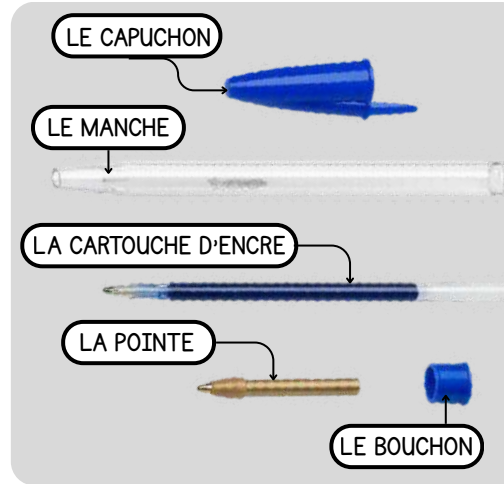

# LE STYLO À BILLE

Trace écrite

## LE SYLO À BILLE en détails

La bille roule, attrape de l'encre dans le réservoir. Au contact le papier elle dépose une trace d'encre.