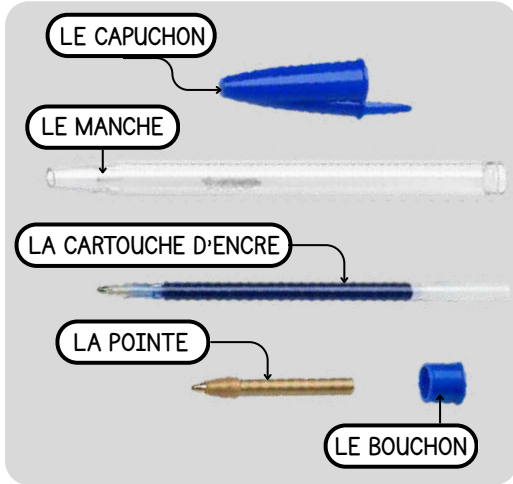

# LE STYLO À BILLE

Trace écrite

## LE SYLO À BILLE en détails

La bille roule, attrape de l'encre dans le réservoir. Au contact le papier elle dépose une trace d'encre.