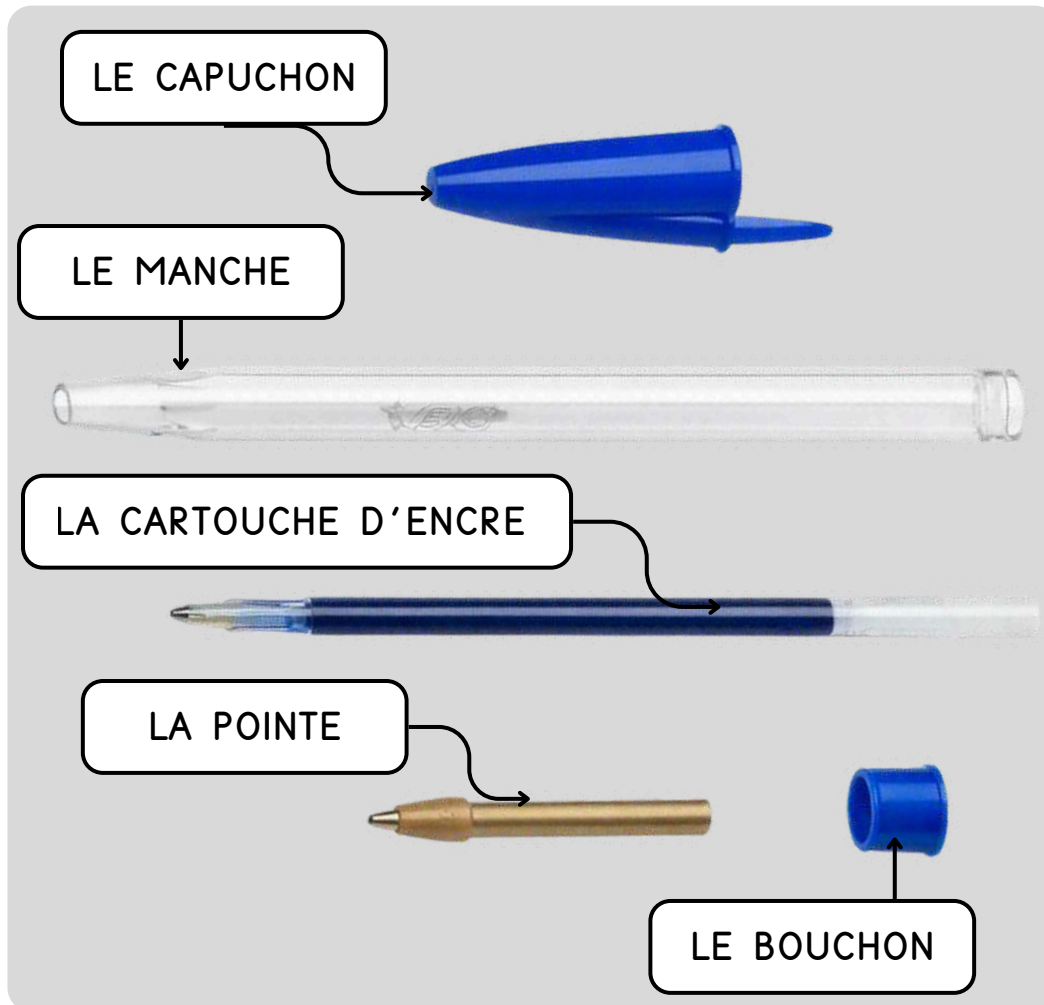

# LE STYLO À BILLE

Trace écrite

## LE SYLO À BILLE EN DÉTAILS

La bille roule, attrape de l'encre dans le réservoir. Au contact le papier elle dépose une trace d'encre.